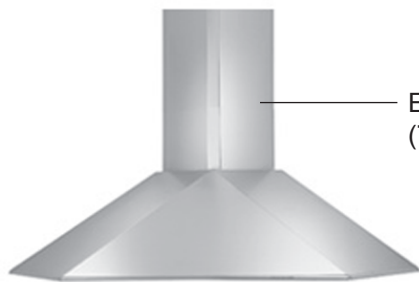

STILO 90/120 HIP
(750m³h)

PERLA 60/90 HIP
(750m³h)

KTP 60/90 HIP
(550m³h)

Corner Canopy

EGYZIA ANGOLO HIP
(750m³h)

Free Standing Canopy

MILLENIO 60/90
(500m³h)

Island Canopy